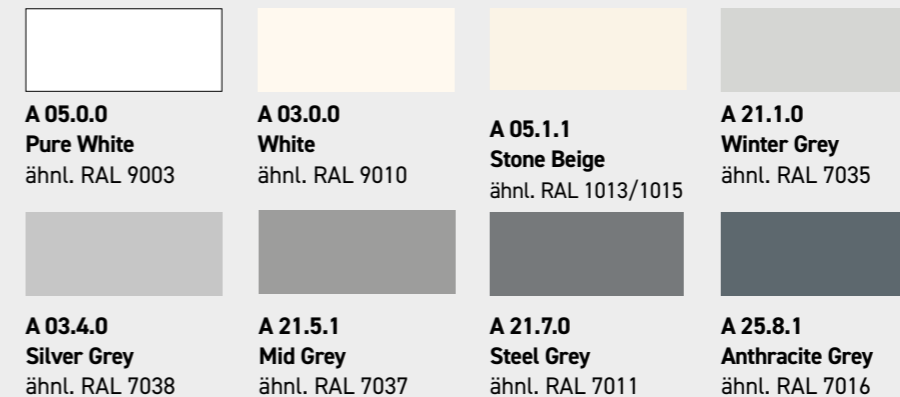

TRESPA® METEON® (HPL)

TRESPA® METEON® Dekor DUOCOLOUR in B1

Maße (S x B x L): 8 x 4270 x 2130 mm
VE 9,095 m²

Farbe Vorderseite	Farbe Rückseite	Art.-Nr.
A 05.0.0 Pure White ähnl. RAL 9003	A 25.8.1 Anthracite Grey ähnl. RAL 7016	1071444*
A 05.0.0 Pure White ähnl. RAL 9003	A 12.6.3 Wine Red ähnl. RAL 3005	1423484
A 03.0.0 White ähnl. RAL 9010	A 11.8.0 Ceramic Greige ähnl. RAL 8019	1423433
A 25.8.1 Anthracite Grey ähnl. RAL 7016	A 11.8.0 Ceramic Greige ähnl. RAL 8019	1423626
A 25.8.1 Anthracite Grey ähnl. RAL 7016	A 06.7.1 Natural Greige ähnl. RAL 7006	1423428
A 08.3.1 Stone Grey ähnl. RAL 1019	A 21.7.0 Steel Grey ähnl. RAL 7011	1423486
A 03.4.0 Silver Grey ähnl. RAL 7038	A 09.6.4 Mahogany Red ähnl. RAL 8002	1423432
A 21.5.1 Mid Grey ähnl. RAL 7037	A 10.4.5 Sienna Brown ähnl. RAL 8004	1423429
A 12.3.7 Carmine Red ähnl. RAL 300	A 22.2.1 Bluish Grey ähnl. RAL 7040	1423485
A 21.1.0 Winter Grey ähnl. RAL 7035	A 05.5.0 Quartz Grey ähnl. RAL 7039	1423613
A 03.1.0 Pastel Grey ähnl. RAL 7035	A 06.5.1 Toscana Greige ähnl. RAL 7006	1423614

Preise auf Anfrage!

* Lagerware

Eigenschaften

- B1 (schwer entflammbar) nach DIN 4102
- Zulassung: Für die Fassade bauaufsichtlich zugelassen
- Lieferzeit: ca. 1 Woche
- B-s1, d0 nach DIN EN13501-1
- DUOCOLOUR: Dekore auf beiden Seiten unterschiedlich, Satin

Farben

TRESPA® METEON® (HPL)

TRESPA® METEON® Dekor beidseitig in B2

Stärke 6 mm

Stärke 8 mm