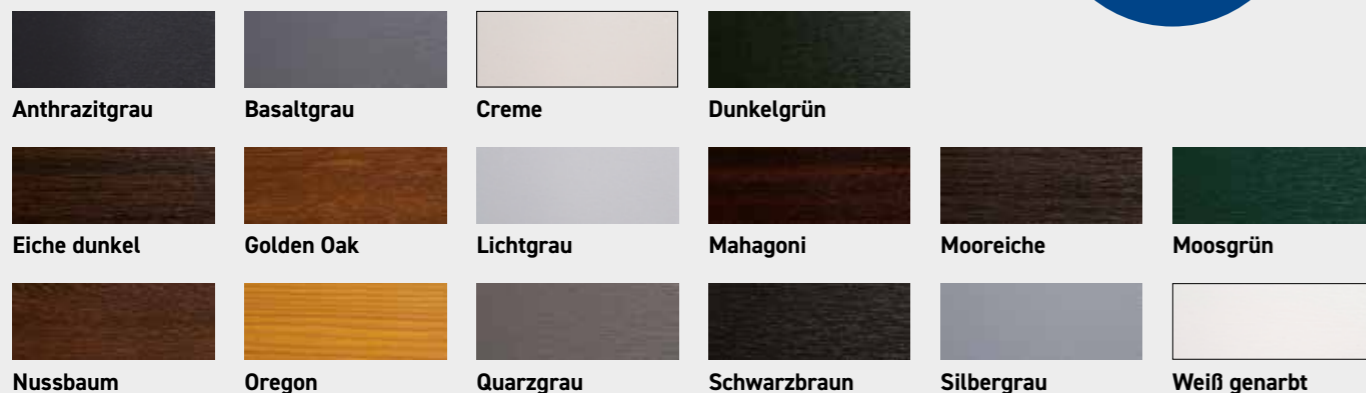

Verkleidungsprofile mit Dekor-Folie

Lagerprogramm Farben Dekor-Folie

Weitere Farben auf Anfrage!

Eigenschaften

- außen und innen verwendbar
- farbecht und UV-beständig
- witterungsbeständig
- formstabil
- hochschlagfest
- gut isolierend
- wartungsfrei / nie wieder streichen
- schwer entflammbar/selbstlöschend
- 100 % recycelbar
- Verarbeitung wie Holz