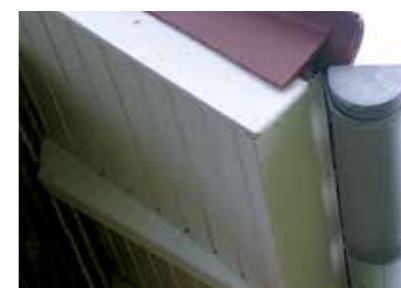

Kunststoffbrett

20 x 150 mm Weiß

Maße (S x B x L)	VE	Art.-Nr.	Preis
20 x 150 x 6000 mm	30 m	2112141	5,25 €/m

20 x 200 mm Weiß

Maße (S x B x L)	VE	Art.-Nr.	Preis
20 x 200 x 6000 mm	30 m	2112142	5,75 €/m

Zubehör & Befestigungsmaterial

Material	Farbe	Maße	VE	Art.-Nr.	Preis
Kappe	Weiß	20 x 150 mm	20 Stk.	2112144	1,30 €/Stk
		20 x 200 mm		2112145	1,40 €/Stk
Muffe	Weiß	20 x 150 mm	20 Stk.	2112146	4,50 €/Stk
		20 x 200 mm		2112147	5,15 €/Stk
H-Profil	Weiß	20 x 25 x 5000 mm	50 m	4434902	3,70 €/m
Fassadenschraube	Weiß	4,8 x 45 mm	100 Stk.	890719	33,50 €/Pak
				Schwarz	1423047
Nylonschraube M6	Weiß	39-48 mm	100 Stk.	1423052	1,10 €/Stk
				49-58 mm	1423053
Nylonhülse ohne Schraubteil	Schwarz		100 Stk.	1423056	0,30 €/Stk
				Weiß	1423057
Stabilisierungseisen	verzinkt	15 x 15 x 1,5 x 6000 mm	6 m	1423063	9,85 €/m