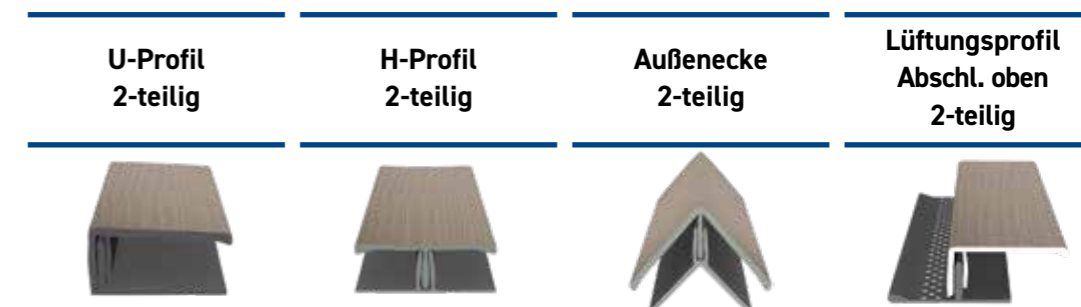

Fassadenprofil vinyBoard/vinyClassic mit Struktur

Länge 6.000 mm

Brand-
schutz-
klasse E

* foliert	vinyBoard 18 mm 18 x 190 mm VE 4,56 m ²	Verbinder für vinyBoard Stärke 18 mm VE 10 Stk	vinyClassic 18 mm 18 x 334 mm VE 4,008 m ²	Verbinder für vinyClassic Stärke 18 mm VE 10 Stk
Farbe	Art.-Nr.	Art.-Nr.	Art.-Nr.	Art.-Nr.
Claystone	2323575	2323677	1035441	1035449
Creme	2323573	2323674	1035440	1035448
Hellgrau	2323574	2323676	1035443	1035451
Signalweiß	2323579	2323681	1035447	1035455
Anthrazit	1032024	2323851 *	1039530	2323850 *
Basaltgrau	2323577	2323679 *	1035445	1035453 *
Grau	2323578	2323680 *	1035446	1035454 *
Cappuccino	2323576	2323678 *	1035444	1035452 *
Hellelfenbein	2323770	2323675 *	1035442	1035450 *
Preis	67,60 €/m ²	6,25 €/Stk	54,60 €/m ²	7,80 €/Stk

Zubehör & Befestigungsmaterial

Material	Farbe	Maße	VE	Art.-Nr.	Preis
Vin Starterleiste	Alu	6 x 2500 mm	15 m	2323488	5,35 €/m
Vin Lüftungsprofil	Alu	30/40 x 2500 mm	5 m	2317871	5,95 €/m
Vin Befestigungsschraube		4 x 40 mm	500 Stk.	2323490	65,60 €/Pak
Vin Senkkopfschraube		3 x 12 mm	200 Stk.	2323493	10,30 €/Pak

Lagerprogramm Farben

Weitere Farben
auf Anfrage oder
online auf
dfh-handel.de

Fassadenprofil vinyBoard/vinyClassic mit Struktur

Zubehör & Befestigungsmaterial

* foliert	U-Profil 2-teilig Stärke 18 mm VE 30 m	H-Profil 2-teilig Stärke 18 mm VE 30 m	Außenecke 2-teilig Stärke 18 mm mm VE 30 m	Lüftungsprofil Abschl. oben 2-teilig Stärke 18 mm VE 30 m
Farbe	Art.-Nr.	Art.-Nr.	Art.-Nr.	Art.-Nr.
Claystone	2323615	2323632	2323614	2323618
Creme	2323280	2323295	2323273	2323616
Hellgrau	2323282	2323297	2323276	2323617
Signalweiß	2323285	2323298	2323279	2323619
Preis	8,00 €/m	8,20 €/m	11,95 €/m	9,90 €/m
Anthrazit *	2317932	2317863	2317804	2323623
Basaltgrau *	2323231	2323552	2323254	2323624
Grau *	2323249	2323550	2323272	2323630
Preis	13,90 €/m	14,95 €/m	19,75 €/m	15,45 €/m
Cappuccino *	2323500	2323551	2323499	2323695
Hellelfenbein *	2323230	2323501	2323253	2323687
Preis	16,15 €/m	16,75 €/m	22,40 €/m	16,40 €/m