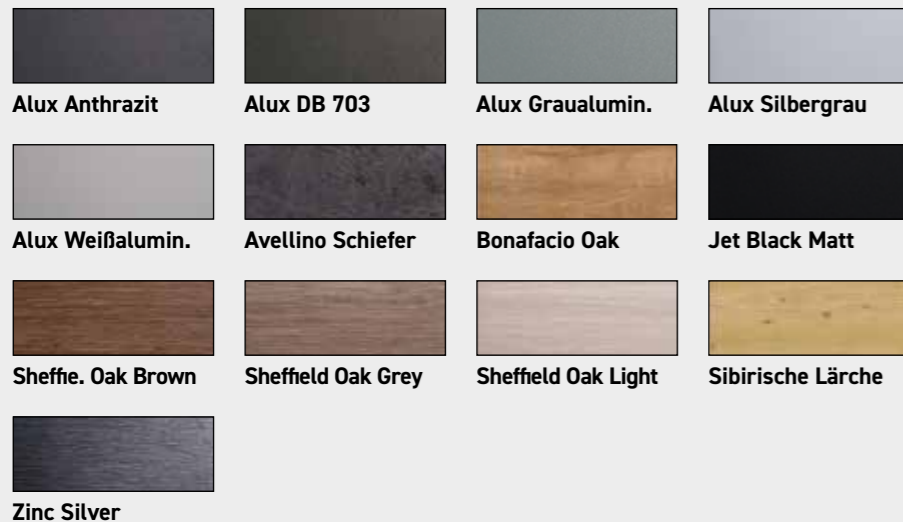

Verkleidungsprofile Exklusiv-Programm

Exklusiv-Programm Farben Dekor-Folie