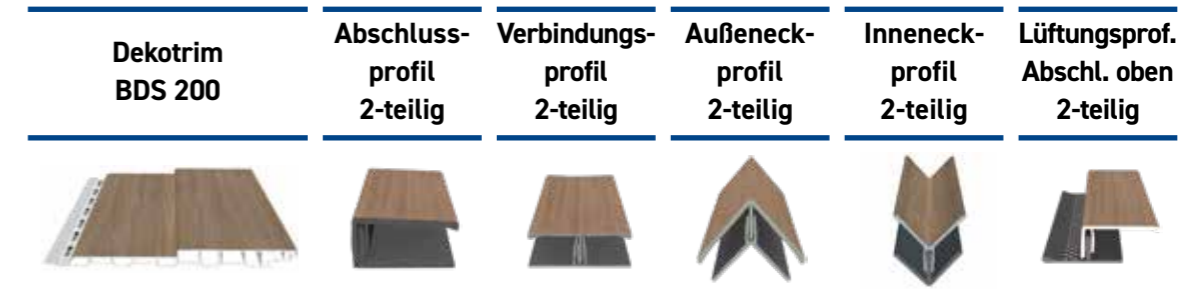

Fassadenprofil Dekotrim mit Dekor-Folie Exklusiv-Programm

Boden-Deckel-Schalung

NEU

Dekotrim BDS 200	Abschlussprofil 2-teilig	Verbindungsprofil 2-teilig	Außeneckprofil 2-teilig	Inneneckprofil 2-teilig	Lüftungsprof. Abschl. oben 2-teilig
Maße (S x B x L) 17 x 200 x 6000 mm VE 4,8 m²	Maße (S x L) 17 x 6000 mm VE 30 m	Maße (S x L) 17 x 6000 mm VE 30 m	Stärke x Länge 17 x 6000 mm VE 30 m	Maße (S x L) 17 x 6000 mm VE 30 m	Maße (S x L) 17 x 6000 mm VE 30 m

Farbe	Art.-Nr.	Art.-Nr.	Art.-Nr.	Art.-Nr.	Art.-Nr.	Art.-Nr.
Anthrazitgrau Stylo	1060406	4853871	4853915	4853959	1131486	4854038
Bonafacio Oak	1060435	4854536	4854546	4854556	1131487	4854566
Buckingham Grey	1060411	4853867	4853911	4853955	1035362	4854034
Kensington Grey	1060410	4853866	4853910	4853954	1131489	4854033
Rustic Cherry	1060385	4853876	4853920	4853964	1131490	4854043
Sheffield Oak Brown	1060404	4853864	4853908	4853952	1131491	4854031
Sheffield Oak Grey	1060403	4853863	4853907	4853951	1131492	4854030
Sheff. Oak Kolonial	1060405	4853870	4853914	4853958	1131493	4854037
Sheffield Oak Light	1060407	4853862	4853906	4853950	1131494	4854029
Sibirische Lärche	1060434	4854537	4854547	4854557	1131495	4854567
Soft Cherry	1060378	4853875	4853919	4853963	1131496	4854042
Preis	99,50 €/m²	13,35 €/m	14,35 €/m	19,00 €/m	25,60 €/m	14,25 €/m
Country Teak	1060447	4854538	4854548	4854558	1131497	4854568
Savanna Teak	1060446	4854539	4854549	4854559	1131498	4854569
Tropic Teak	1060448	4854540	4854550	4854560	1131499	4854570
Preis	102,50 €/m²	13,75 €/m	14,75 €/m	19,60 €/m	27,60 €/m	14,70 €/m