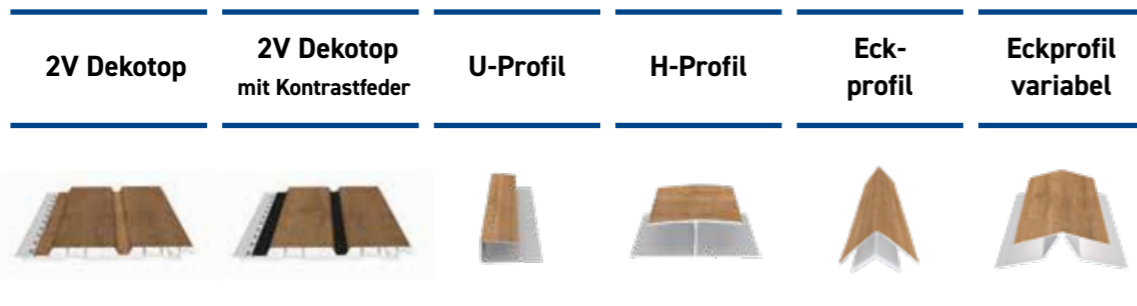

Verkleidungsprofil Exklusiv-Programm

Dekotop - Stärke: 17 mm, Breite: 200 mm, Länge: 6.000 mm

	2V Dekotop	2V Dekotop mit Kontrastfeder	U-Profil	H-Profil	Eckprofil	Eckprofil variabel
	Breite 200 mm VE 6 m²	Breite 200 mm VE 6 m²	VE 60 m	VE 60 m	VE 60 m	VE 30 m
Farbe	Art.-Nr.	Art.-Nr.	Art.-Nr.	Art.-Nr.	Art.-Nr.	Art.-Nr.
Alux Anthrazit	1059855	1060105	4851489	4851745	4853476	4852001
Alux DB 703	1059857	1060107	4851491	4851747	4853477	4852003
Alux Graualuminium	1059859	1060109	4851493	4851749	4853478	4852005
Alux Silbergrau	1059865	1060116	4851499	4851755	4853481	4852011
Alux Weißaluminium	1059863	1060113	4851497	4851753	4853480	4852009
Avellino Schiefer	1059897	1060148	4851553	4851809	4853508	4852065
Bonafacio Oak	1060027	1060280	4854399	4854405	4854867	4854411
Jet Black Matt	1060028	1060281	4854400	4854406	4854868	4854412
Sheffield Oak Brown	1059949	1060200	4851613	4851869	4853538	4852125
Sheffield Oak Grey	1059951	1060202	4851615	4851871	4853539	4852127
Sheffield Oak Light	1059947	1060198	4851611	4851867	4853537	4852123
Sibirische Lärche	1060059	1060282	4854401	4854407	4854869	4854416
Zinc Silver	1059887	1060138	4851521	4851777	4853492	4852033
Preis	55,00 €/m²	62,50 €/m²	5,00 €/m	8,40 €/m	10,65 €/m	11,20 €/m

Zubehör & Befestigungsmaterial

Material	VE	Art.-Nr.	Preis
Profilbrettkrallen	250 Stk.	B9040901	9,85 €/Pak
Schrauben für Profilbrettkrallen	250 Stk.	B9040898	5,25 €/Pak