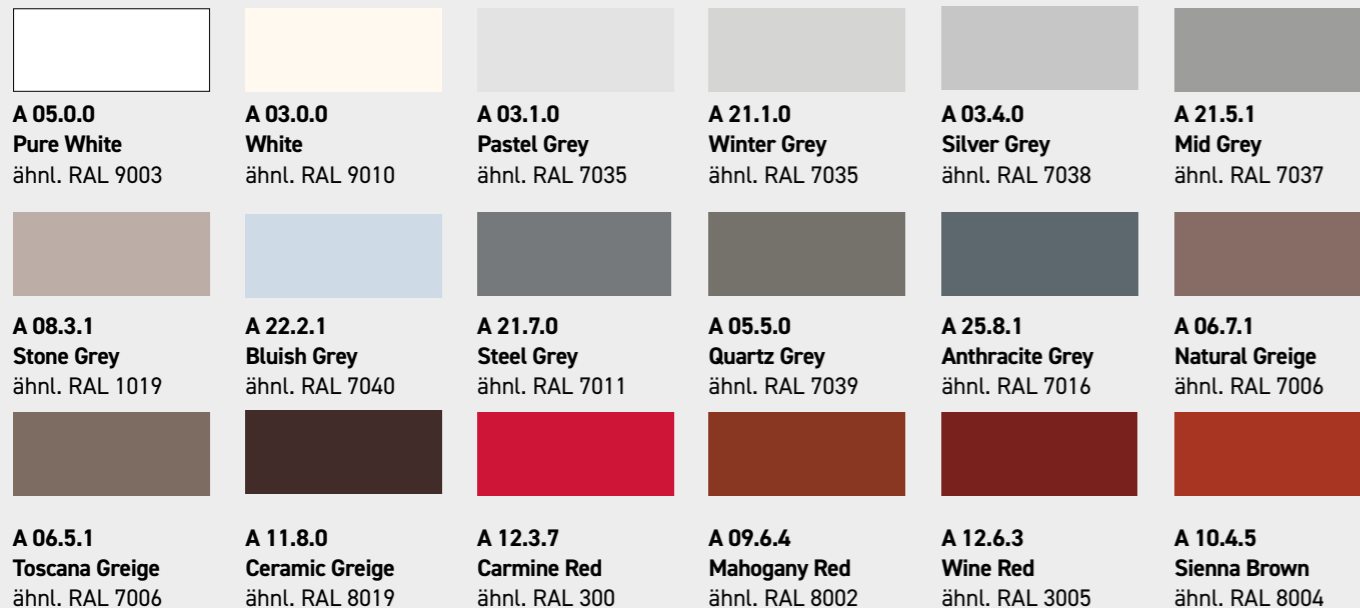

TRESPA® METEON® (HPL)

TRESPA® METEON® Dekor DUOCOLOUR in B1

Maße (S x B x L): 8 x 4270 x 2130 mm
VE 9,095 m²

Farbe Vorderseite	Farbe Rückseite	Art.-Nr.
A 05.0.0 Pure White ähnl. RAL 9003	A 25.8.1 Anthracite Grey ähnl. RAL 7016	1071444*
A 05.0.0 Pure White ähnl. RAL 9003	A 12.6.3 Wine Red ähnl. RAL 3005	1423484
A 03.0.0 White ähnl. RAL 9010	A 11.8.0 Ceramic Greige ähnl. RAL 8019	1423433
A 25.8.1 Anthracite Grey ähnl. RAL 7016	A 11.8.0 Ceramic Greige ähnl. RAL 8019	1423626
A 25.8.1 Anthracite Grey ähnl. RAL 7016	A 06.7.1 Natural Greige ähnl. RAL 7006	1423428
A 08.3.1 Stone Grey ähnl. RAL 1019	A 21.7.0 Steel Grey ähnl. RAL 7011	1423486
A 03.4.0 Silver Grey ähnl. RAL 7038	A 09.6.4 Mahogany Red ähnl. RAL 8002	1423432
A 21.5.1 Mid Grey ähnl. RAL 7037	A 10.4.5 Sienna Brown ähnl. RAL 8004	1423429
A 12.3.7 Carmine Red ähnl. RAL 300	A 22.2.1 Bluish Grey ähnl. RAL 7040	1423485
A 21.1.0 Winter Grey ähnl. RAL 7035	A 05.5.0 Quartz Grey ähnl. RAL 7039	1423613
A 03.1.0 Pastel Grey ähnl. RAL 7035	A 06.5.1 Toscana Greige ähnl. RAL 7006	1423614

Preise auf Anfrage!

* Lagerware

Eigenschaften

- B1 (schwer entflammbar) nach DIN 4102
- Zulassung: Für die Fassade bauaufsichtlich zugelassen
- Lieferzeit: ca. 1 Woche
- B-s1, d0 nach DIN EN13501-1
- DUOCOLOUR: Dekore auf beiden Seiten unterschiedlich, Satin

Farben