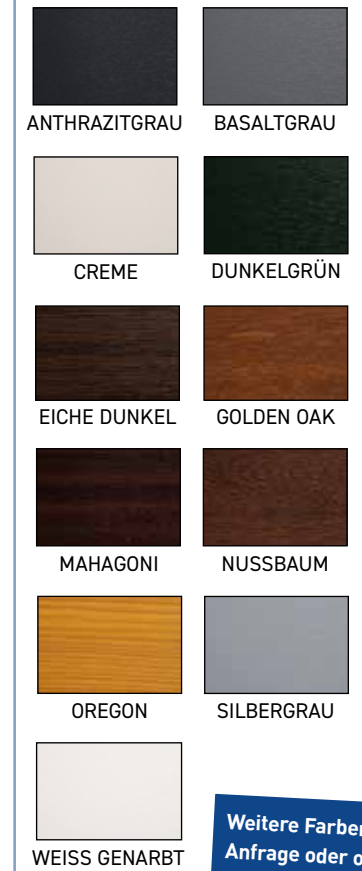

KUNSTSTOFFBRETT 20 x 200 mm Dekor

Stärke x Breite x Länge
20 x **200** x 6000 mm
VE: 30 m

FASSADENSCHRAUBE

Stärke x Länge VE
4,8 x 45 mm 100 Stk

FARBEN DEKOR-FOLIE

Farbe	Art.-Nr.	Farbe	Art.-Nr.	Farbe	Art.-Nr.
ANTHRAZITGRAU	4802530	ANTHRAZITGRAU	4802529	ANTHRAZITGRAU	890512
BASALTGRAU	4852908	BASALTGRAU	4853035	BASALTGRAU	890511
CREME	4802532	CREME	4802531	CREME	890517
DUNKELGRÜN	4852970	DUNKELGRÜN	4853096	DUNKELGRÜN	890509
EICHE DUNKEL	4852996	EICHE DUNKEL	4853122	EICHE DUNKEL	890516
GOLDEN OAK	4852992	GOLDEN OAK	4853118	GOLDEN OAK	890513
MAHAGONI	4853012	MAHAGONI	4853138	MAHAGONI	890515
NUSSBAUM	4852993	NUSSBAUM	4853119	NUSSBAUM	890514
OREGON	4853123	OREGON	4852997	OREGON	890508
SILBERGRAU	4853030	SILBERGRAU	4853029	SILBERGRAU	890510
WEISS GENARBT	1007150	WEISS GENARBT	1007151	WEISS	890719

Weitere Farben auf Anfrage oder online: dfh-handel.de
Infos auf Seite 2.

ZUBEHÖR & BEFESTIGUNGSMATERIAL (Dekor)

KAPPE LACKIERT 20 x 150 mm

Stärke x Breite VE
20 x **150** mm 20 Stk

Farbe	Art.-Nr.
ANTHRAZITGRAU	4434820
BASALTGRAU	4434988
CREME	4434822
DUNKELGRÜN	4434824
EICHE DUNKEL	4434826
GOLDEN OAK	4434828
MAHAGONI	4434832
NUSSBAUM	4434830
OREGON	4434834
SILBERGRAU	4434836
WEISS	2112144